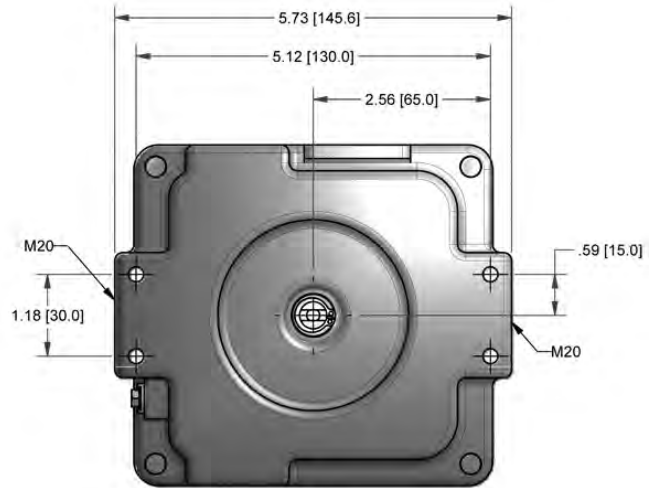

**ALGEMENE KENMERKEN:**

- Huis uit aluminium A360, met epoxy gecoat
- 2 mechanische schakelaars SPDT, potentiaalvrij
- 2 kabelansluitingen M20 x1,5
- Beschermingsgraad IP 67
- Temperatuur: -40°C ~ 80°C

**ATEX**

Ex db IIC T6/T4 Gb  
Ex tb IIIC T85°C/T135°C Db  
Zone 1/21 & zone 2/22

Mechanisch

tD

inch [mm]