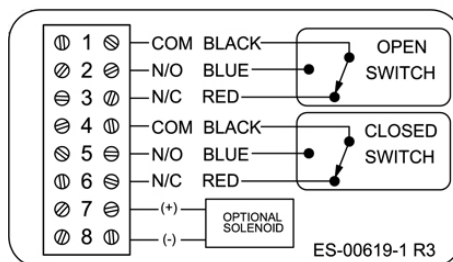

AANSLUITSCHEMA:

Wijzigingen voorbehouden