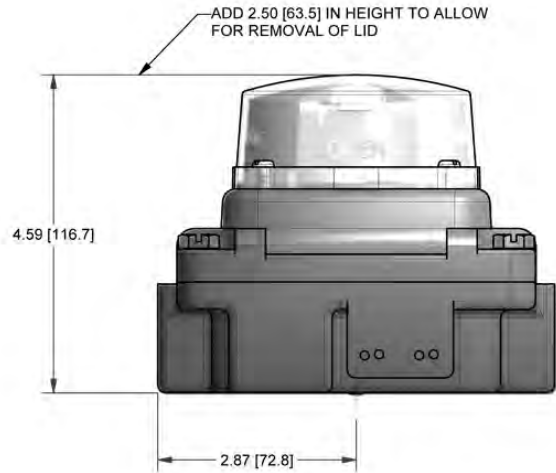

**ALGEMENE KENMERKEN:**

- Huis uit aluminium A360, met epoxy gecoat
- 2 mechanische schakelaars SPDT, potentiaalvrij
- 2 kabelansluitingen M20 x1,5
- Beschermingsgraad IP 67
- Temperatuur: -40°C ~ 80°C

**ATEX**

Ex db IIC T6/T4 Gb  
Ex tb IIIC T85°C/T135°C Db  
Zone 1/21 & zone 2/22

Mechanisch

tD

inch [mm]