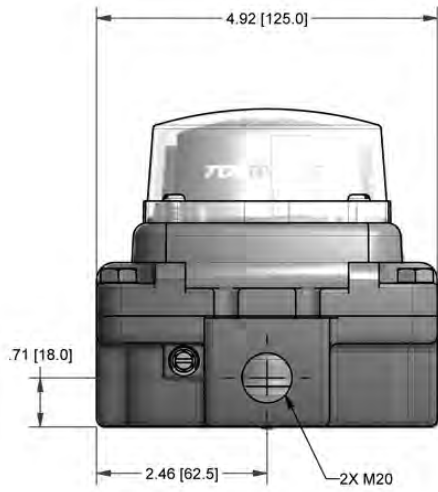

**ALGEMENE KENMERKEN:**

- Huis uit aluminium A360, met epoxy gecoat
- 2 mechanische schakelaars SPDT, potentiaalvrij
- 2 kabelansluitingen M20 x1,5
- Beschermingsgraad IP 67
- Temperatuur: -40°C ~ 80°C

**ATEX**

Ex db IIC T6/T4 Gb  
Ex tb IIIC T85°C/T135°C Db  
Zone 1/21 & zone 2/22

Mechanisch

tD

inch [mm]