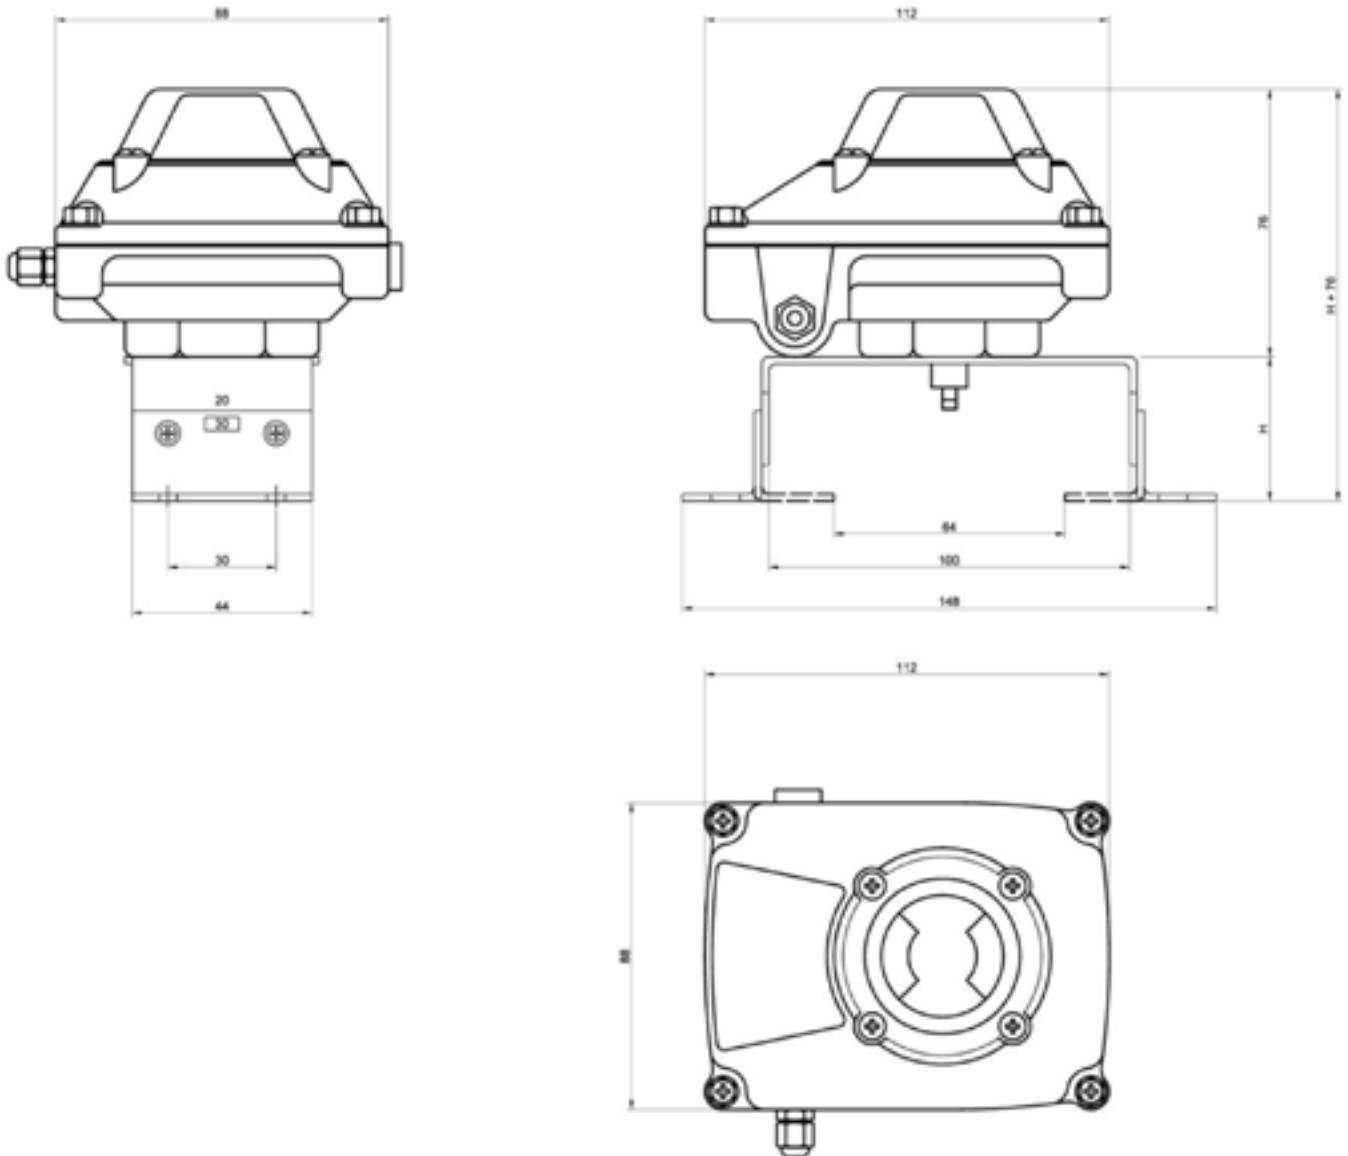

**ALGEMENE KENMERKEN:**

- Huis uit gegoten aluminium, zwart gepoederlakt
- 2 inductieve schakelaars P&F NCB2-V3-N0, 2-draads (intrinsiek veilig)
- Spanning: 8 V, 1 - 3 mA
- 2 kabelansluitingen M16 x1,5
- Beschermingsgraad IP 67
- Temperatuur: -20°C ~ 80°C
- Eenvoudige montage: brugstuk inbegrepen volgens Namur-standaard

Inductief

II 1G Ex ia IIC T6...T1 Ga  
II 1D Ex ia IIIC T<sub>200</sub> 135°C Da

**AANSLUITSCHEMA:**
