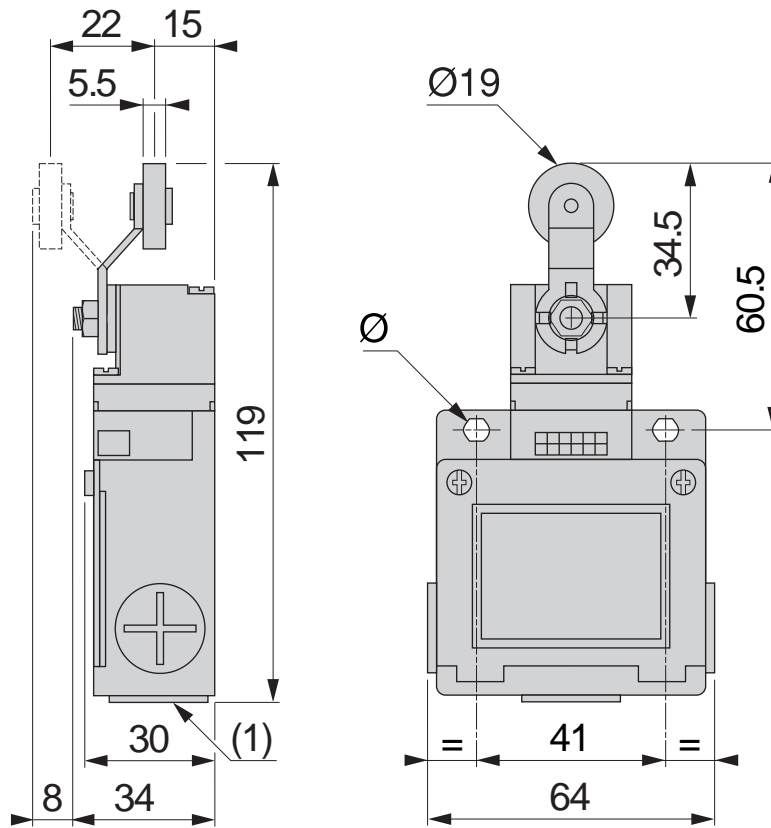

ALGEMENE KENMERKEN:

- Huis uit metaal, gepoederlakt
- Contact type: 1 x normaal open, 1 x normaal gesloten
- 3 aansluitingen voor Pg 11 stekker M20 X 1.5, getapt
- Aantal polen: 2
- Beschermingsgraad: IP 66
- Temperatuur: -25°C ~ 70°C

CE

AFMETINGEN: (mm)

AANSLUITSCHEMA: